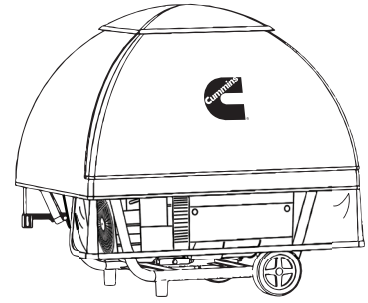

Keep Generator Safely Outside in Bad Weather
Mantenga el Generador de Forma Segura Afuera Cuando Hace Mal Tiempo
Maintient Votre Générateur à L'Extérieur en Sécurité Par Mauvais Temps

Protects From Wind & Rain up to 70mph and 18" of Snow
Protege Del Viento y la Lluvia Hasta 70 Mph y 18" de Nieve
Protège du Vent et de la Pluie Jusqu'à 112 km/h et Jusqu'à 45 cm de Neige

**FOR
A WORLD
THAT'S
ALWAYS ON™**

PORTABLE GENERATOR RUNNING COVERS

PORTABLE OPEN FRAME GENERATOR RUNNING COVER

Part Number	A076C159
Compatibility	P9500DF P9500DF EFI
Non-Cummins Generator Compatibility	80 in to 107 in Perimeter
Max Wind Load	70 mph
Max Snow Load	18 in
Warranty	1 Year Limited Cummins Parts Warranty*
Safety	NFPA 701 FR Materials Tested, CO Sensor Compatible