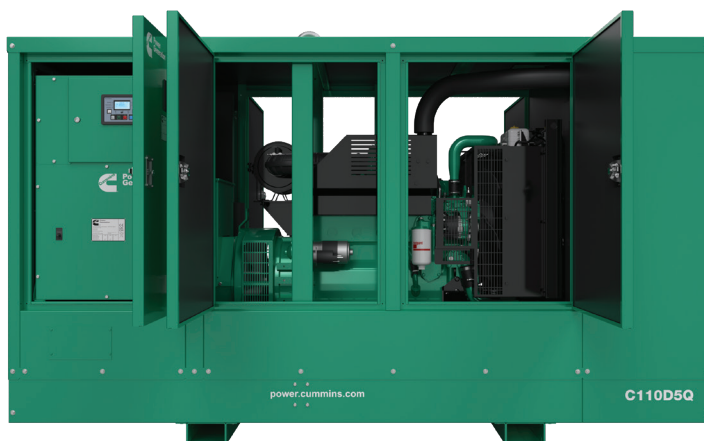

Confia na sua rede? Confie em nós.

PRINCIPAIS CARACTERÍSTICAS E VANTAGENS

- Radiador de 50°C: Garante um funcionamento eficiente em temperaturas mais elevadas
- Testes standard em fábrica: Para garantir um funcionamento fiável no local
- Grupos geradores canopiados: de -38°C a 45°C e 1000m de altitude, a funcionar em qualquer condição de carga
- Grupos geradores abertos: acima de 50°C e 1000m de altitude a funcionar em qualquer condição de carga
- Desempenho a frio: pré-aquecimento do líquido de refrigeração para garantir o arranque do motor em temperaturas baixas
- Estrutura modular sólida: Manutenção e assistência simples
- Pintura com tinta texturada Acabamento robusto
- Entradas de ar: Polímero resistente aos raios UV, anticorrosiva
- Depósito de combustível polimérico: Evita defeitos de soldadura e risco de vazamentos
- 110% de captação de derrames: Para evitar derrames de líquidos e proteger o ambiente

EQUIPAMENTO INCLUÍDO NO ÂMBITO DO FORNECIMENTO STANDARD

- Carregador de baterias
- Bateria de arranque
- Interruptor de bateria
- Pré-aquecimento do líquido de refrigeração *
- Disjuntor tetrapolar

* Opções de componentes para grupos abertos

Grupos geradores abertos				Grupos geradores canopiados				Nível de pressão sonora Lp(A) 7m
Dimensões				Dimensões				
Comprimento (mm)	Largura (mm)	Altura (mm)	Peso (kg)	Comprimento (mm)	Largura (mm)	Altura (mm)	Peso (kg)	
1965	815	1125	606	1975	825	1285	757	68 dB(A)
1965	815	1125	691	1975	825	1285	842	68 dB(A)
2310	1000	1455	997	2320	1015	1685	1263	67 dB(A)
2310	1000	1455	1044	2320	1015	1685	1310	67 dB(A)
3080	1160	1650	1410	3100	1185	1950	1840	68 dB(A)
3080	1160	1750	1543	3100	1185	1950	1973	68 dB(A)
3080	1170	1650	1686	3195	1180	1940	2191	69 dB(A)
4000	1415	2080	2570	4030	1425	2495	3370	69 dB(A)
4000	1415	2080	2890	4030	1425	2495	3600	69 dB(A)
4000	1415	2235	3276	4030	1425	2495	3840	71 dB(A)
3500	1750	2120	4154	4530	1780	2630	5458	75 dB(A)

* Nota: Os pesos representados por diferentes funcionalidades standard. Os pesos líquidos não incluem combustível.