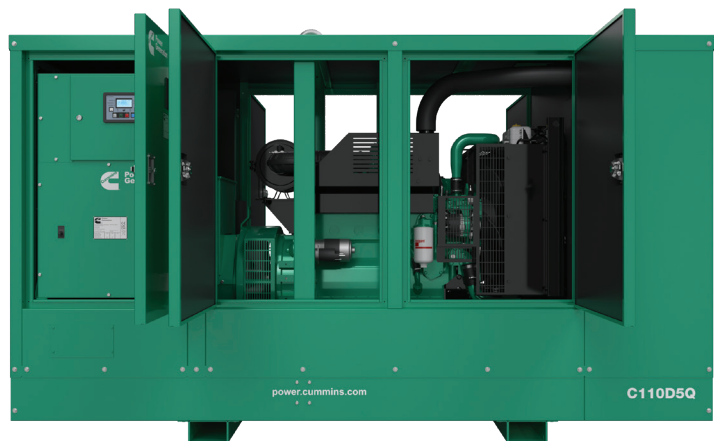

Rekent u op stroom? Reken dan op ons.

BELANGRIJKSTE KENMERKEN EN VOORDELEN

- 50 °C radiator: zorgt voor een efficiënte werking bij hoge omgevingstemperaturen
- Standaard fabriekstest: om betrouwbare werking op locatie te garanderen
- Generatorsets met behuizing: van 38 °C tot 45 °C en 1.000 m boven zeeniveau – betrouwbaar onder elke belasting
- Generatorsets zonder behuizing: boven 50 °C en 1.000 m boven zeeniveau – betrouwbaar onder elke belasting
- Bij lage temperaturen zorgt de geïntegreerde koelvloeistofverwarming voor een probleemloze start
- Ontwerp met geschroefd frame: Eenvoudig onderhoud en service
- Getextureerde verf: Robuuste afwerking
- Luchtinlaten: Uv-bestendig polymeer, roestvrij
- Polymeer brandstoftank: Vermijdt lasfouten en lekkagerisico's
- Lekbak met 110% opvangcapaciteit Om vloeistoflekkage te voorkomen en milieubelasting te beperken

STANDAARD BIJGELEVERDE APPARATUUR

- Batterijlader
- Startbatterij
- Batterij-ontkoppelaar
- Koelvloeistofverwarming *
- Vierpolige stroomonderbreker

* Optioneel onderdeel voor generatorset zonder behuizing

Generatorsets zonder behuizing				Generatorsets met behuizing				Geluidsdruk niveau Lp(A) 7m
Afmetingen				Afmetingen				
Lengte (mm)	Breedte (mm)	Hoogte (mm)	Gewicht (kg)	Lengte (mm)	Breedte (mm)	Hoogte (mm)	Gewicht (kg)	
1965	815	1125	606	1975	825	1285	757	68 dB(A)
1965	815	1125	691	1975	825	1285	842	68 dB(A)
2310	1000	1455	997	2320	1015	1685	1263	67 dB(A)
2310	1000	1455	1044	2320	1015	1685	1310	67 dB(A)
3080	1160	1650	1410	3100	1185	1950	1840	68 dB(A)
3080	1160	1750	1543	3100	1185	1950	1973	68 dB(A)
3080	1170	1650	1686	3195	1180	1940	2191	69 dB(A)
4000	1415	2080	2570	4030	1425	2495	3370	69 dB(A)
4000	1415	2080	2890	4030	1425	2495	3600	69 dB(A)
4000	1415	2235	3276	4030	1425	2495	3840	71 dB(A)
3500	1750	2120	4154	4530	1780	2630	5458	75 dB(A)

* Opmerking: Het gewicht geldt voor een generatorset met standaarduitrusting. Het nat gewicht is exclusief brandstof.